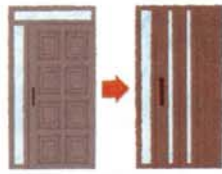

補助金対象になるおすすめ工事 その2

玄関ドアの交換

LIXIL リシェント

壁を壊さずに
ドアのみ交換できます

工事は1日で
終わります